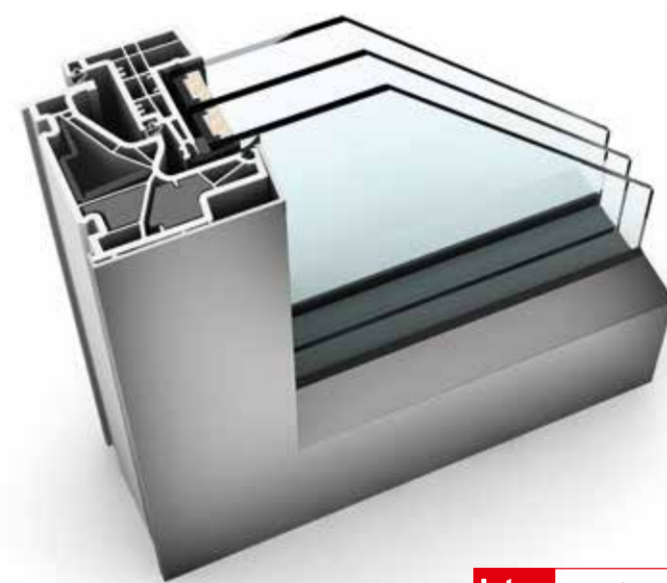

DIE BESTEN GEGENMASSNAHMEN:

ENERGIE SPAREN UND WOHLFÜHLEN!

Setzen Sie bei der optimalen Verglasung auf den europäischen Marktführer und holen Sie sich von 17.12.2018-17.04.2019 JEDES 3. Glas GRATIS* – auch auf Hebeschiebetüren und entsprechend anteilige Berücksichtigung bei Sicherheitsgläsern. Die hoch dämmenden Eigenschaften der Internorm-Fenstersysteme mit 3fach-Wärmeschutzverglasung ermöglichen gegenüber 2fach-Verglasungen bis zu 40 % mehr Glasflächen bei gleich bleibenden Heizkosten. Der Einsatz dieser Isoliergläser verbessert die Energiebilanz erheblich und hält somit die Heizkosten niedrig.

KF 500

INNOVATIVES KNOW-HOW

Im Flügel des Kunststoff- bzw. Kunststoff/Aluminium-Fensters KF 500 verbirgt sich die revolutionäre I-tec Verriegelung, die ein Aushebeln des Fensters unmöglich macht – konkurrenzlos in der Branche. Zusätzlich kann das KF 500 mit der I-tec Lüftung, einem im Fensterrahmen integrierten Lüftungssystem, ausgestattet werden. Der Fensterflügel ist durch seine Glasoptik von außen nicht sichtbar und optisch von einer Fixverglasung nicht zu unterscheiden.

Das Kunststoff- bzw. Kunststoff/Aluminium-Fenster KF 410 erhalten Sie in vier unterschiedlichen Rahmen-/Flügel-Designs. Wird der Rahmen außen dreiseitig in das Mauerwerk eingeputzt, ist nur mehr der schlanke Rahmen des Flügels sichtbar. Durch die neue Isolier-Technologie I-tec Insulation ist der Rahmen lückenlos gedämmt und die Wärmedämmung deutlich verbessert. Technologischen Vorsprung in puncto Lüften bietet die I-tec Lüftung.