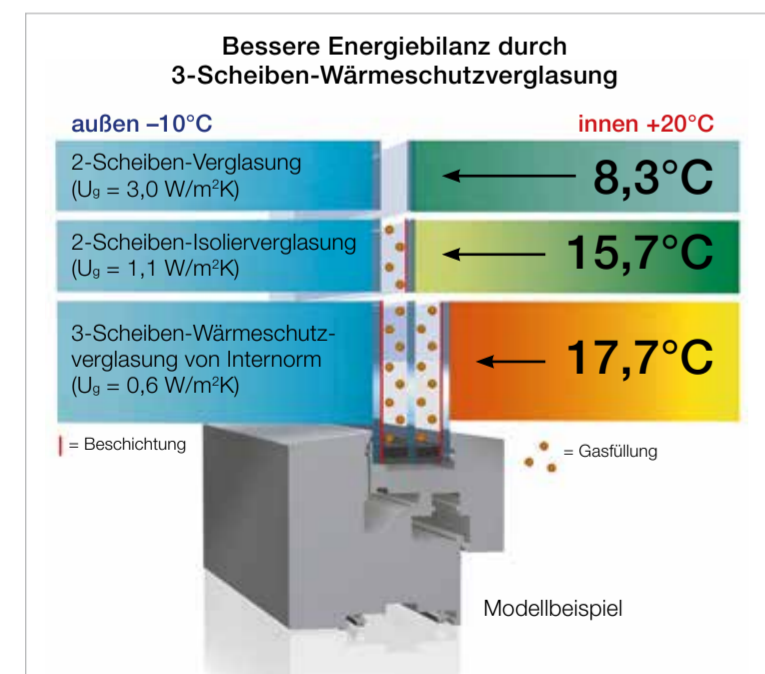

DIE BESTEN GEGENMASSNAHMEN:

ENERGIE SPAREN UND WOHLFÜHLEN!

Setzen Sie bei der optimalen Verglasung auf den europäischen Marktführer und holen Sie sich von 17.12.2018-17.04.2019 JEDES 3. Glas GRATIS* – auch auf Hebeschiebetüren und entsprechend anteilige Berücksichtigung bei Sicherheitsgläsern. Die hoch dämmenden Eigenschaften der Internorm-Fenstersysteme mit 3fach-Wärmeschutzverglasung ermöglichen gegenüber 2fach-Verglasungen bis zu 40 % mehr Glasflächen bei gleich bleibenden Heizkosten. Der Einsatz dieser Isoliergläser verbessert die Energiebilanz erheblich und hält somit die Heizkosten niedrig.