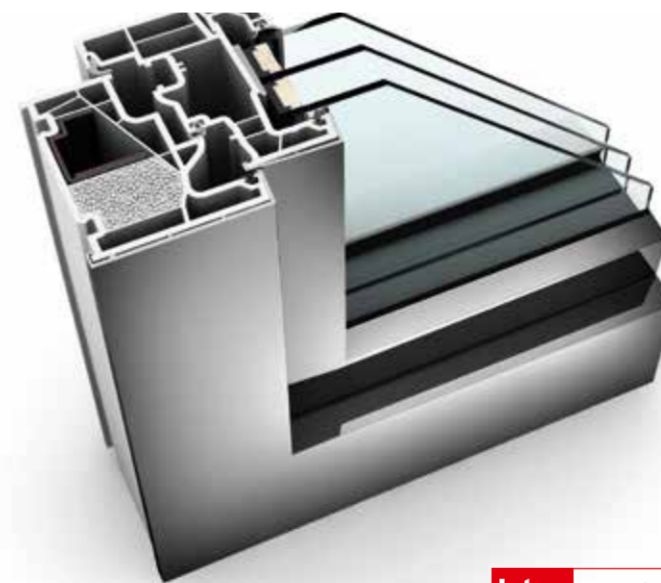

KF 500

INNOVATIVES KNOW-HOW

Im Flügel des Kunststoff- bzw. Kunststoff/Aluminium-Fensters KF 500 verbirgt sich die revolutionäre I-tec Verriegelung, die ein Aushebeln des Fensters unmöglich macht – konkurrenzlos in der Branche. Zusätzlich kann das KF 500 mit der I-tec Lüftung, einem im Fensterrahmen integrierten Lüftungssystem, ausgestattet werden. Der Fensterflügel ist durch seine Glasoptik von außen nicht sichtbar und optisch von einer Fixverglasung nicht zu unterscheiden.

Das Kunststoff- bzw. Kunststoff/Aluminium-Fenster KF 410 erhalten Sie in vier unterschiedlichen Rahmen-/Flügel-Designs. Wird der Rahmen außen dreiseitig in das Mauerwerk eingeputzt, ist nur mehr der schlanke Rahmen des Flügels sichtbar. Durch die neue Isolier-Technologie I-tec Insulation ist der Rahmen lückenlos gedämmt und die Wärmedämmung deutlich verbessert. Technologischen Vorsprung in puncto Lüften bietet die I-tec Lüftung.