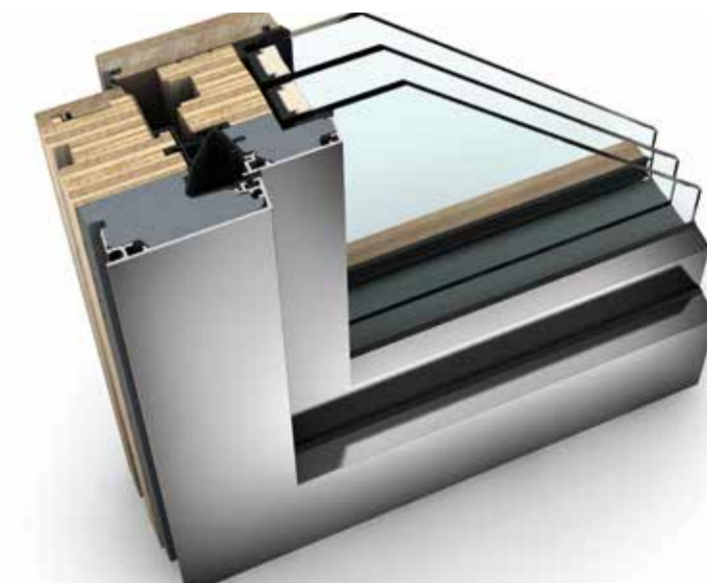

I-tec Verglasung
I-tec Core

- Wärmedämmung U_w bis $0,64 \text{ W/m}^2\text{K}$
- Schalldämmung bis 45 dB
- Sicherheit RC1N, RC2
- Verriegelung verdeckt liegend
- Bautiefe 85 mm